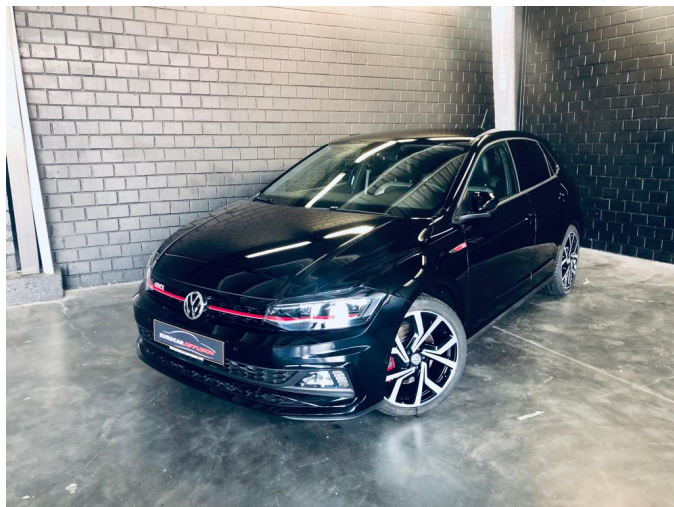

Volkswagen Polo GTI 2.0 TSI 200 CV DSG6

Référence	1708
Cylindré	1984 cc
Puissance	147 kw/200 cv
Carrosserie	Citadine
Statut	Occasion
1ère immat.	05/10/2020
Kilométrage	16229 km
Carburant	Essence
Couleur	Noir

Info

Volkswagen Polo GTI 2.0 TSI 200 CV DSG6

10/2020 16 229 KM

****1ERE MAIN AVEC SUIVI COMPLET****

*****VENDUE REVISEE ET GARANTIE*****

OPTIONS SUPPLEMENTAIRES :

Toit ouvrant panoramique

Virtual cockpit

Système de navigation "Discover Media"

4 jantes en alliage léger "Brescia" 7,5J x 18 en Noir, surface tournée brillante

Climatiseur "Climatronic"

Allumage auto. feux croisement, avec feux de jour LED, fonction Leaving home et fonction manuelle Coming home